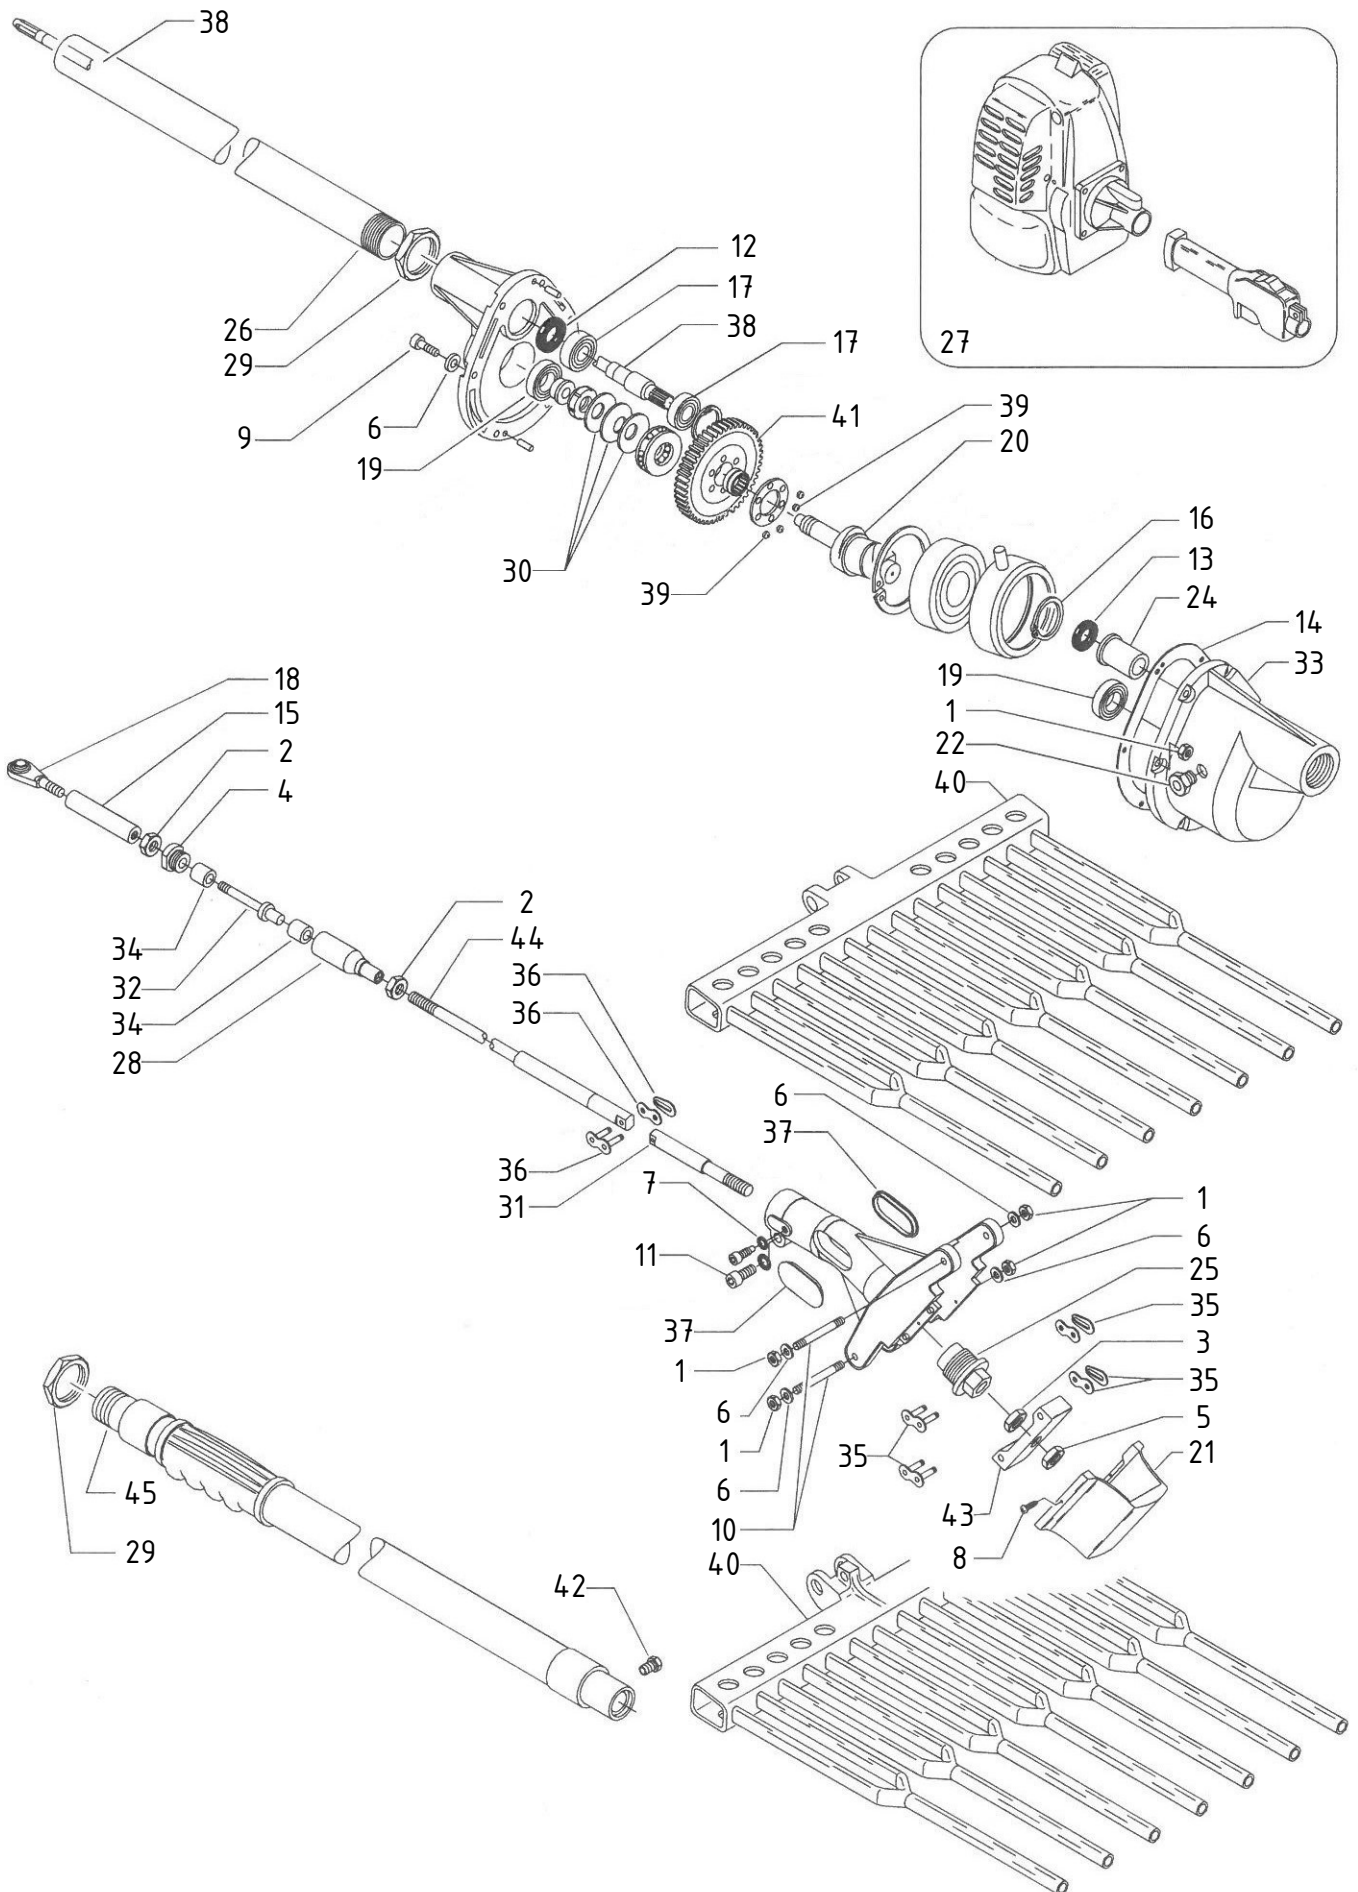

Motoabbacchiatore DRAGON mt. 2.0 E - Cod. ATRA.1130

CAMPAGNOLA S.r.l - Tav.: 0350.0366 Release / Versione 06

CAMPAGNOLA

UFF. TECNICO RICAMBI - RIPRODUZIONE VIETATA

Motoabbacchiatore DRAGON mt. 2.0 E - Cod. ATRA.1130